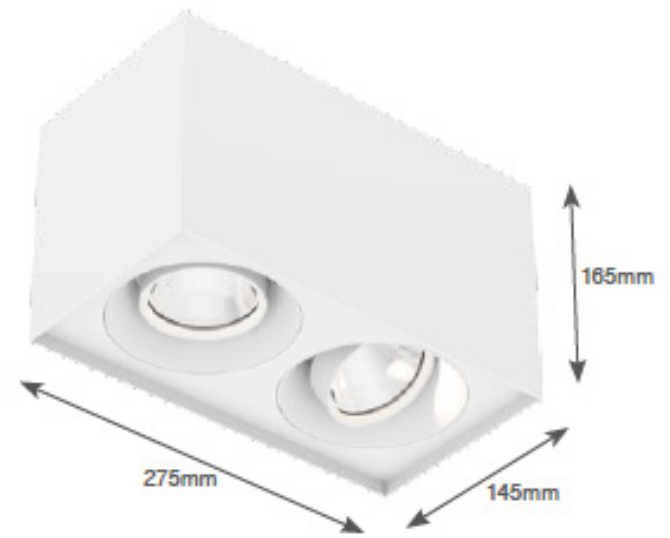

Atlas Box Surface Mounted

Electrical Parameters

Base Model No.:	LL.1031.22.01
LED Module:	2x Bridgelux Vero 18
Colours:	Several options
Wattage:	31W
Beam Angle:	22°, 45°, 58°
CCT:	2700K - 4000K, Class A
IP Rating:	Class I, IP 20
CRI:	Ra+80, Ra+90

Colours

Specifications

Model	Wattage	CCT/CRI	Lumens	Colour	Beam Angle
LL.1031.22.927.01	(2x) 31W	2700K - Ra90	(2x) 2570 lm	White Matt	22°
LL.1031.22.830.01	(2x) 31W	3000K - Ra80	(2x) 3306 lm	White Matt	22°
LL.1031.22.930.01	(2x) 31W	3000K - Ra90	(2x) 2666 lm	White Matt	22°
LL.1031.22.840.01	(2x) 31W	4000K - Ra80	(2x) 3511 lm	White Matt	22°
LL.1031.22.A30.01	(2x) 31W	3000K - Class A	(2x) 2543 lm	White Matt	22°